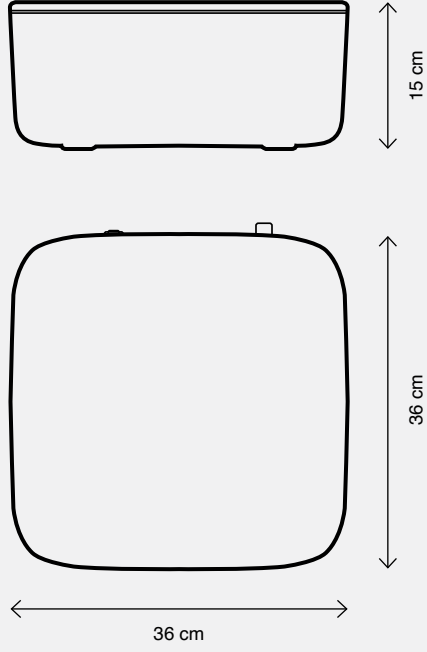

BOYUTLAR

MONTAJ

Montaj videosu için

SERTİFİKALAR VE ÖDÜLLER

design odo fioravanti

PATENTED
MADE IN ITALY