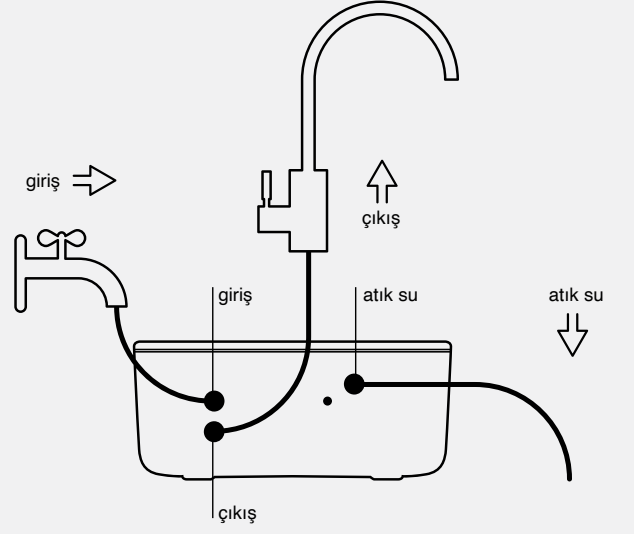

*Filtre ve membran değişim süreleri cihaza sağlanan giriş suyu kalitesine göre farklılık gösterebilir.

BOYUTLAR

MONTAJ

Montaj videosu için

SERTİFİKALAR VE ÖDÜLLER

design odo fioravanti

PATENTED
MADE IN ITALY